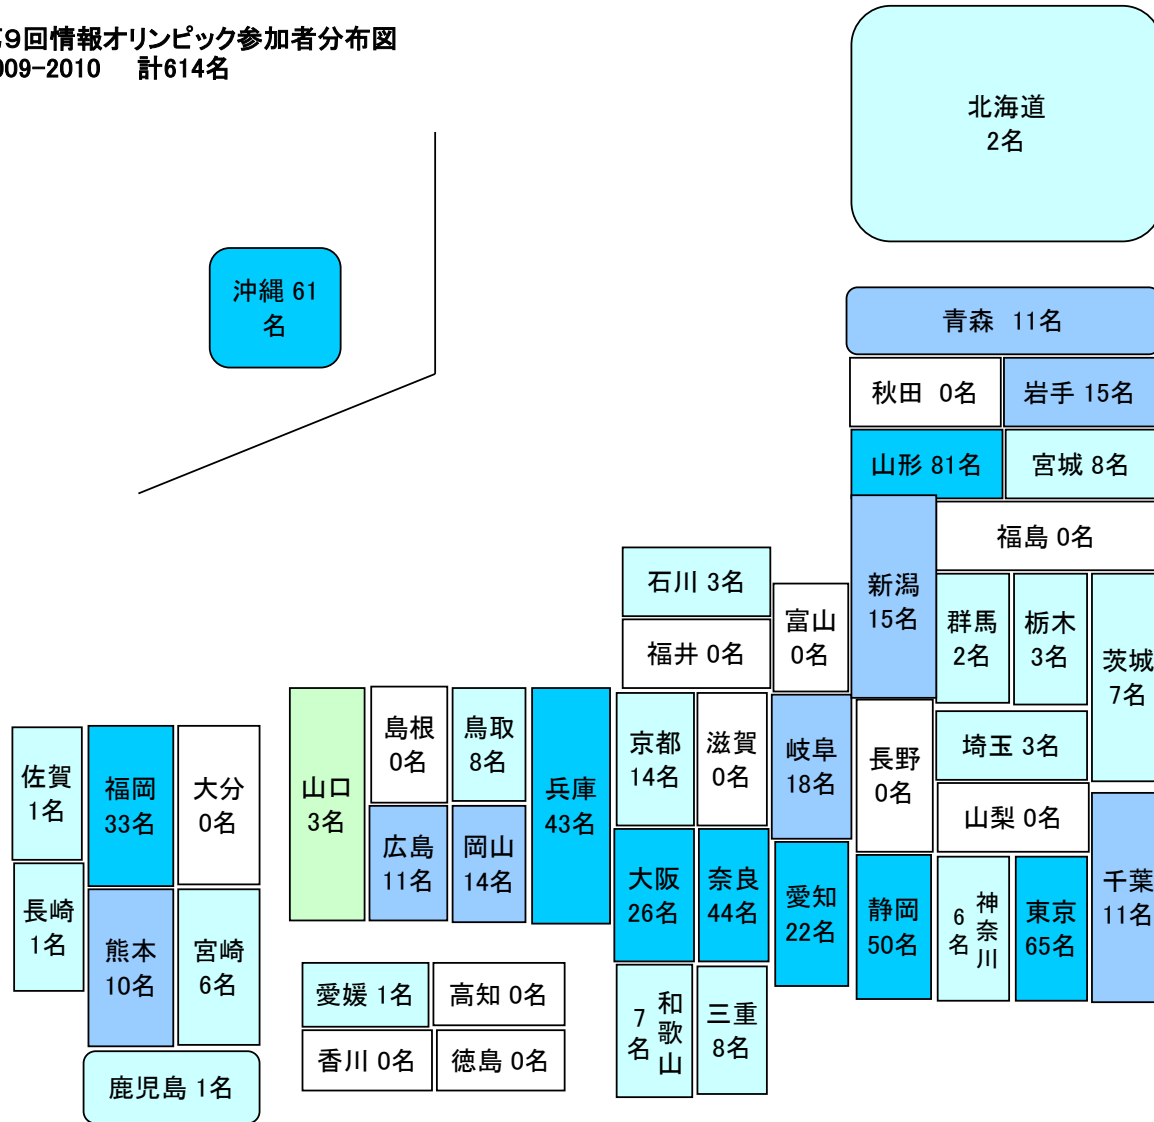

第9回情報オリンピック参加者分布図
2009-2010 計614名