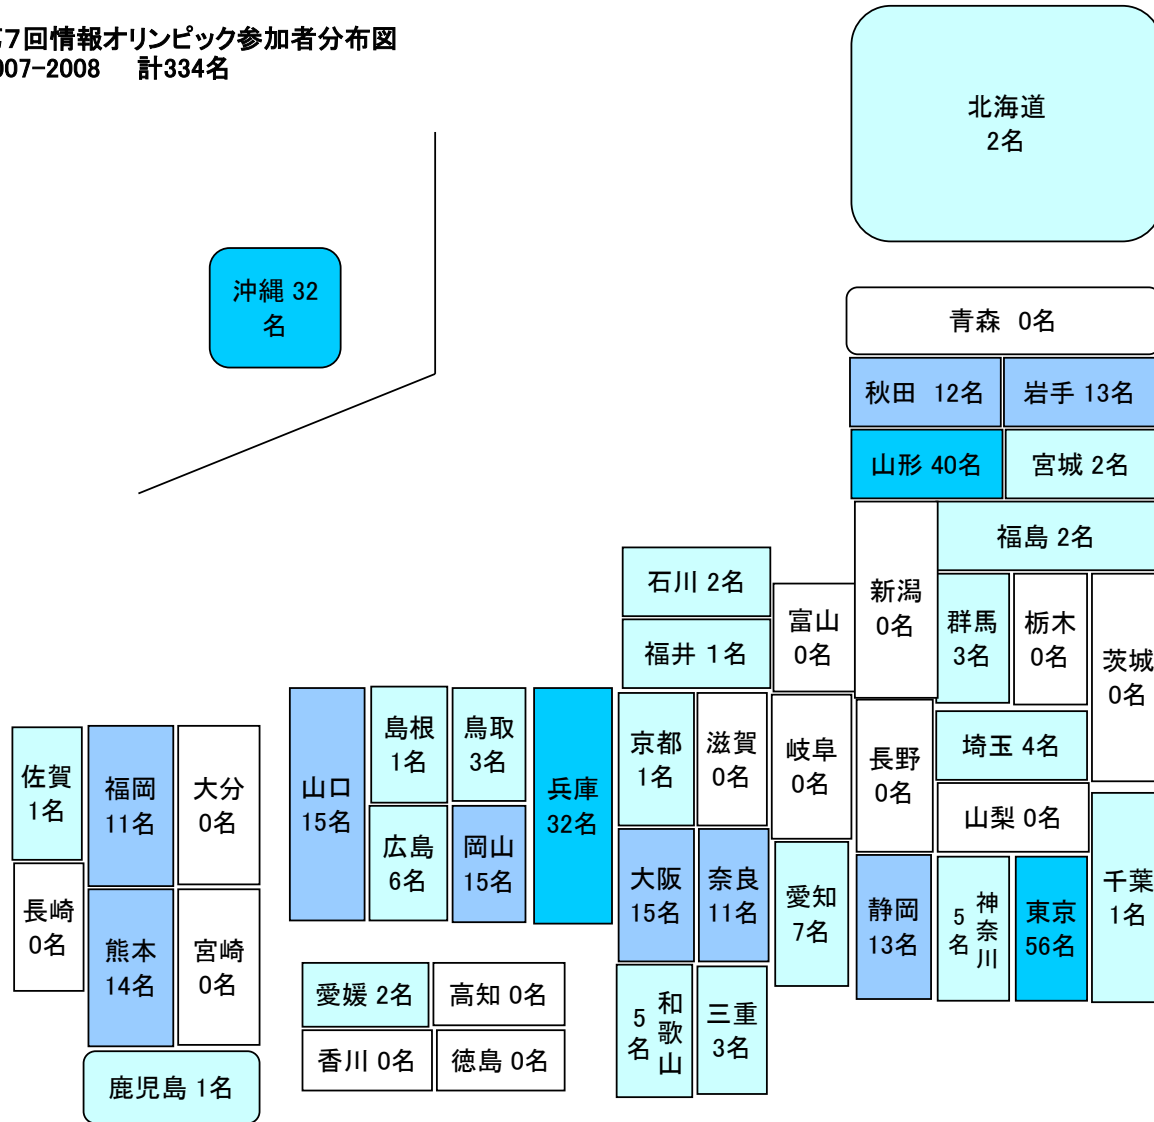

都道府県	第14回JOI				第13回JOI				第12回JOI			
	申込	参加	本選	春合宿	申込	参加	本選	春合宿	申込	参加	本選	春合宿
北海道	3	2	1		4	4	1		5	4		
青森県	19	12	1		14	14	1		17	17		
秋田県	22	19	1		16	14			15	15		
岩手県	14	14	1		16	16			10	9	1	
山形県	49	46			44	42			45	40	1	
宮城県	20	16	1		20	18	2		22	22	1	
福島県	2	2	1		11	11	1	1	4	4	1	
茨城県	37	32	1		44	33	1		26	24		
群馬県	10	9	1	1	2	2			2	2		
栃木県	2	2			4	3			0	0		
埼玉県	42	41			42	33	1		26	22	1	
千葉県	29	28	1		13	12			9	7	1	
東京都	205	174	31	11	163	133	23	8	104	89	15	7
神奈川県	52	47	3		37	37	4		33	26	2	1
新潟県	15	13			19	18			16	14		
長野県	35	34	2		36	36	1		48	47		
富山県	16	13			5	5			8	8	1	
石川県	6	5			0	0			0	0		
福井県	9	6			2	1	1	1	1	1	1	
愛知県	66	62	1	1	37	32	4		15	13		
岐阜県	1	1			2	2	1		2	1		
山梨県	2	2			0	0			0	0		
静岡県	84	84	6		61	61	1		112	101	5	2
三重県	33	32	1		49	48	4	1	49	47	3	
滋賀県	2	2			1	1			1	1		
京都府	10	9	2		18	17	2		3	2		
大阪府	64	51	1		34	31	2	1	15	13	1	1
奈良県	23	22	2		26	24	2		15	15	1	
兵庫県	55	54	10	5	66	52	12	6	53	47	13	7
和歌山県	16	16	2		14	13	1		9	7	1	
岡山県	25	24	1		23	21	1		21	18		
広島県	44	37			47	46	1		40	35	1	
鳥取県	10	9	1		8	6			9	8		
島根県	55	54	1		46	45	2		43	42	2	
山口県	8	8			14	13			13	12	2	
香川県	3	3	1		5	4	1	1	2	1	1	1
徳島県	0	0			1	1			2	2		
愛媛県	20	18			10	9	1		12	10	1	
高知県	0	0			1	1			0	0		
福岡県	27	25	4		32	28	3		39	38	1	
佐賀県	1	1			2	2			1	1		
長崎県	4	4			3	3	1		4	3		
大分県	0	0			0	0			0	0		
熊本県	11	9	1		12	12			13	12	1	
宮崎県	18	13	1		18	18	1	1	6	6	1	
鹿児島県	12	6			1	0			3	3		
沖縄県	61	59			80	76	2		68	68	2	1
海外/他	1	1										
合計	1243	1121	80	18	1103	998	78	20	941	857	61	20

第11回情報オリンピック参加申込者分布図
2011-2012 計829名

第10回情報オリンピック参加申込者分布図
2010-2011 計831名

第9回情報オリンピック参加者分布図
2009-2010 計614名

第7回情報オリンピック参加者分布図
2007-2008 計334名

第6回情報オリンピック参加者分布図
2006-2007 計192名